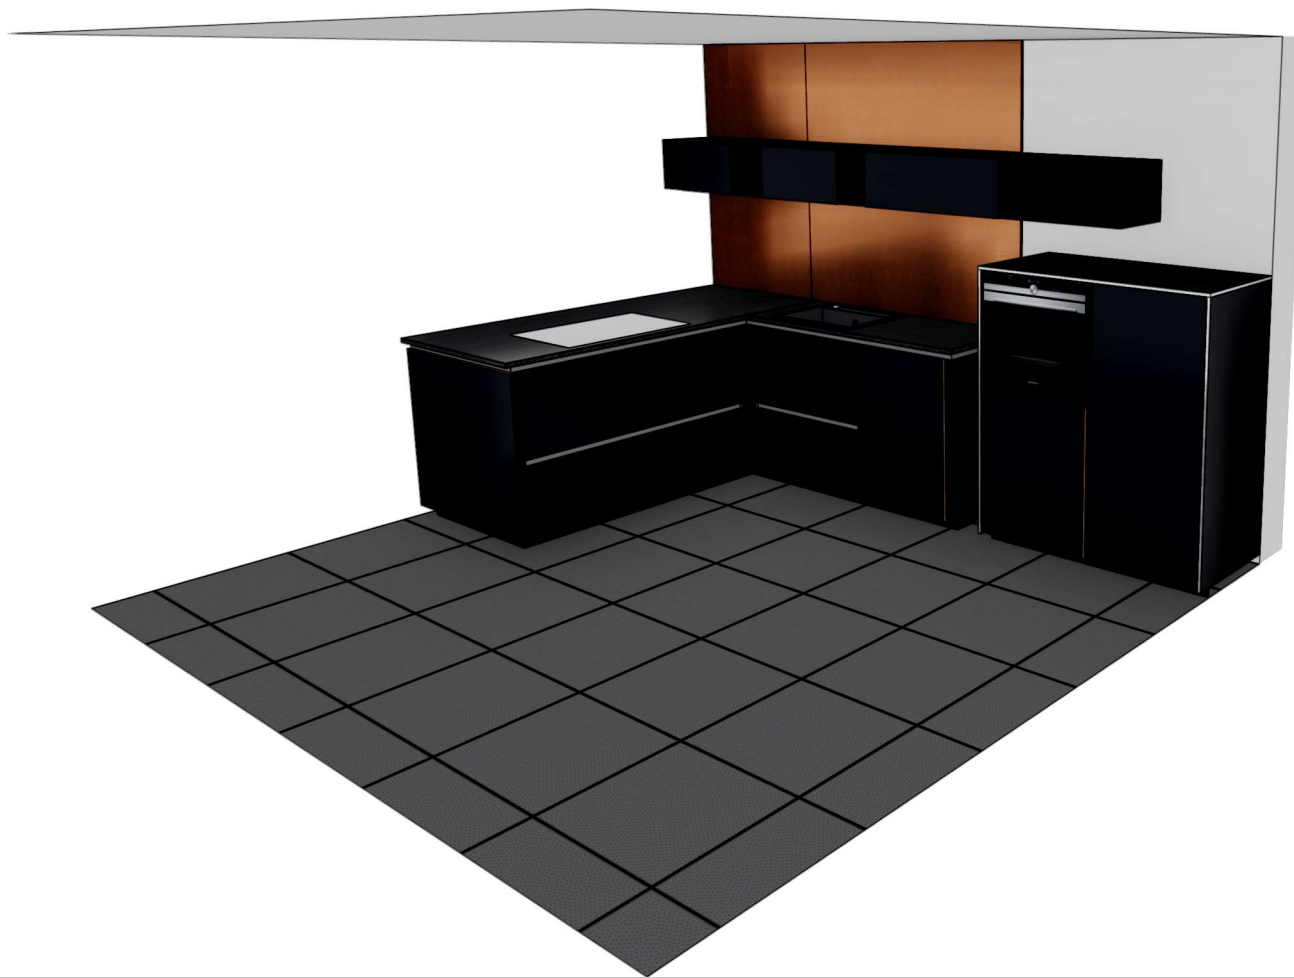

13.01.2020

FLAIR FK 12  
 Schwarz softmatt  
 # NOLTE

Wir übernehmen keine Gewähr für eine originalgetreue Darstellung aller Artikel. Farbliche und konstruktive Abweichungen sind möglich.

Küchen-Welt Schmidmeier  
Bad Sodener Str.30  
63628 Bad Soden-Salmünster  
Fachberater: Michael Dippel, Telefon: 06056-91670,  
Telefax: 06056-916724, E-Mail: [bss@kw-s.net](mailto:bss@kw-s.net)

Perspektive  
Angebot 319705/1

13.01.2020

FLAIR FK 12  
Schwarz softmatt  
# NOLTE